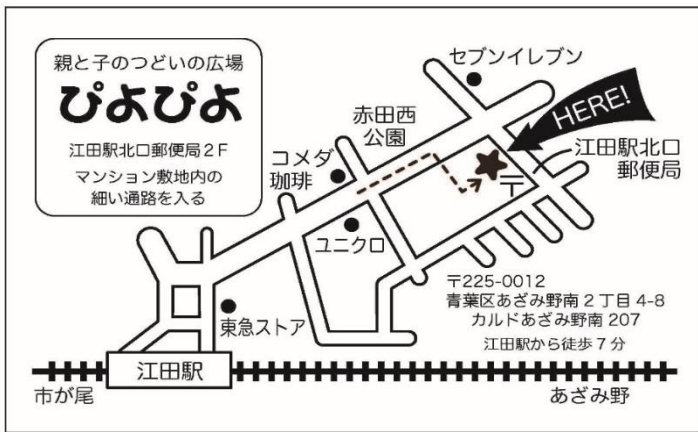

“あったらいいな”の子育て支援

パレット通信

発行：特定非営利活動法人ワーカーズ・コレクティブ パレット
発行責任者：山田 範子
〒225-0024
横浜市青葉区市ヶ尾町1167-3 メゾンラフォーレ105
TEL&FAX：045-975-2309
メール：palette2000@gaea.ocn.ne.jp
ホームページ：http://www.palette2000.com/
2017年10月発行

親と子のつどいの広場 **ぴよぴよ**は 移転しました

0歳から未就学児とその家族が集う広場として、2002年市ヶ尾町に誕生し、パレットが運営してきた「親と子のつどいの広場ぴよぴよ」は、2017年10月2日、15年間慣れ親しんだ市ヶ尾町からあざみ野南に移転しました。

新しい場所は江田駅より徒歩7分、江田駅北口郵便局のあるマンションの2階です。

誰でもくつろげる『もうひとつのリビング』で『お互いさまの子育て』ができる居心地のよい場所です。お友だちと遊んだり、お昼を一緒に食べることができます。

是非、新しいぴよぴよにお出かけください。スタッフ一同、心よりお待ちしております。