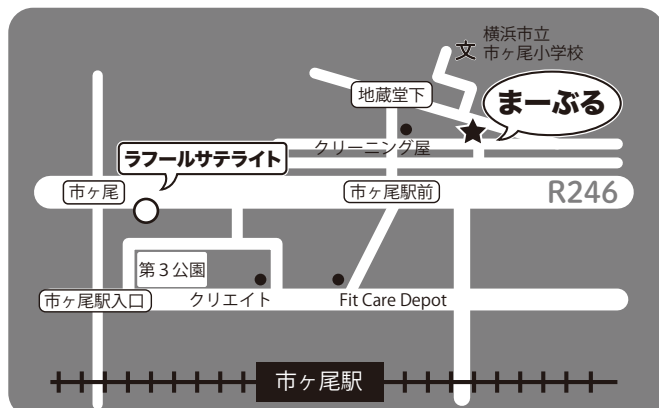

### ✿ 連絡先 ✿

TEL / FAX 045-975-2309

MAIL palette2000@gaea.ocn.ne.jp

受付時間 月～金曜日 9:00～15:00

### ✿ アクセス ✿

子どもミニディサービス まーぶる

青葉区市ヶ尾町 1167-3 メゾンラフォレ 105

東急田園都市線『市ヶ尾駅』から徒歩 5 分

子どもミニディサービスまーぶるは、働いていなくても、障がいがあってもなくても、理由を問わず預かりする保育室です。

- ✿ 外遊びを取り入れた異年齢統合保育をしています
- ✿ 庭付きマンションで行っている、家庭的な雰囲気の小規模保育施設です
- ✿ 子ども一人一人にあった自然な発達のお手伝いをします
- ✿ 障がいがある子もいない子も一緒に育つ場所です